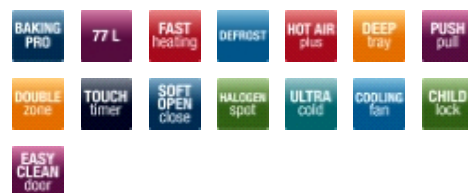

Udstyr

Elektronisk ur med sluk funktion og TouchControl	•
Betjening - drejeknapper/PushPull knapper	-/•
Magasinskuffe	•

Ovnfunktioner

Lys i ovn antal - standard/halogen/halogensidespot	-/-/2
Antal ovnfunktioner inkl. lys	11+1
Eco opvarmning	•
Lynopvarmning af ovn til 180 °C i minutter	4
Over-/undervarme	•
Undervarme	•
Grill	•
Optøningsfunktion (blæser)	•
Turbogrill (blæser + grill)	•
Blæser og over-/undervarme	•
Varmluft med ringvarmeelement	•
Pizzafunktion (varmluft med ringvarmeelement og undervarme)	•
Supergrill (grill + overvarme)	•

Udstyr i ovn

EasyClean emalje - sort/grå	•/-
SteamClean/Aqualyse/Katalyse på bagvæg	•/-/-
SoftOpen/SoftClose	•/•
Køleblæser	•
Sideracks - Standard/Pyro	•/-
Bageplader - Standard/EasySlip/Pyro	2/-/-
Ekstra dyb bradepande - Standard /EasySlip/Pyro	1/-/-
Grillrist - Standard/Pyro	1/-
Antal glas i ovnlåge	3
Kold ovnlåge/UltraCold	-/•
Aftagelig ovnlåge	•
Børnesikring/kan frakobles	•/•

Udstyr kogeplade

Antal kogezone	4
Restvarmeindikator	•
Forreste venstre kogezone, størrelse i cm - watt	ø 12/21 - 2200
Bagerste venstre kogezone, størrelse i cm - watt	ø 14,5 - 1200

- Glaskeramisk komfur i sort
- Fine Slim design
- Multifunktionsovn med 11+1 funktioner, bl.a. ægte varmluft, optønings- og pizzafunktion
- Lynopvarmning af ovn til 180 °C på 4 min
- Energiklasse A
- Ekstra stort ovnrum på 77 liter
- UltraCold ovnlåge
- Blæser for nedkøling af panel
- Ovnlåge med SoftOpen&Close
- PushPull knapper
- Børnesikring som kan kobles fra
- TouchTimer med minutur og stop automatik
- Dobbelt halogensidespot
- SteamClean funktion for nem rengøring
- Ekstra dyb bradepande
- 4 kogezone heraf 1 med dobbeltzone
- Produktmål HxBxD: 90x60x60,5 cm
- Kan justeres i højden fra 85-87 og fra 90-92 cm